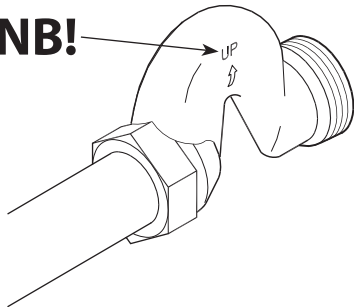

Danfoss

**Instructions
RTD-CB
Back Flow Restrictor**

013R9467

013R9467

**013L1925 (DN 15)
013L1926 (DN 20)**

Danfoss

**Instructions
RTD-CB
Back Flow Restrictor**

013R9467

013R9467

**013L1925 (DN 15)
013L1926 (DN 20)**

1.

2.

3.

NB!

4.

DN	"A"	"B"
15	30	27
20	37	32