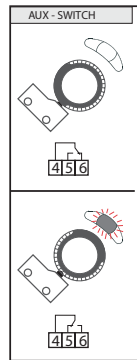

# AMB 162, AMB 182

AMB 162, AMB 182

Modulating

S1	S2	SIG.
0	0	U
1	1	I

S3	U/I
0	0-10 V/0-20 mA
1	2-10 V/4-20 mA

S4	
0	↻
1	↻

S5	S6	⌚
0	0	60 s
0	1	90 s
1	0	120 s
1	1	120 s

S7	Valve blockage
0	-
1	☀