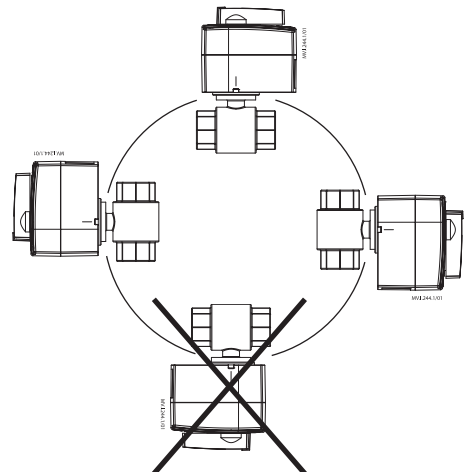

# AMB 162, AMB 182

AMB 162, AMB 182

Modulating

S1	S2	SIG.
0	0	U
1	1	I

S3	U/I
0	0-10 V/0-20 mA
1	2-10 V/4-20 mA

S4	
0	↻
1	↻

S5	S6	⌚
0	0	60 s
0	1	90 s
1	0	120 s
1	1	120 s

S7	Valve blockage
0	-
1	☀