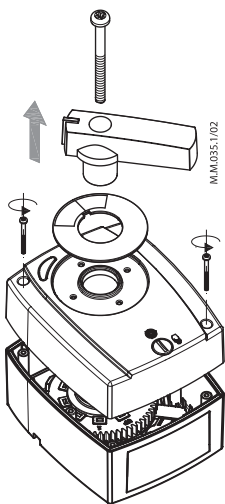

# AMB 162, AMB 182

AMB 162, AMB 182

Modulating

S1	S2	SIG.
0	0	U
1	1	I

S3	U/I
0	0-10 V/0-20 mA
1	2-10 V/4-20 mA

S4	
0	↻
1	↻

S5	S6	⌚
0	0	60 s
0	1	90 s
1	0	120 s
1	1	120 s

S7	Valve blockage
0	-
1	☀