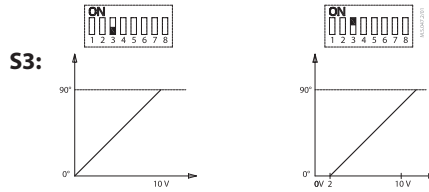

# AMB 162, AMB 182

AMB 162, AMB 182

Modulating

S1	S2	SIG.
0	0	U
1	1	I

S3	U/I
0	0-10 V/0-20 mA
1	2-10 V/4-20 mA

S4	
0	↻
1	↻

S5	S6	⌚
0	0	60 s
0	1	90 s
1	0	120 s
1	1	120 s

S7	Valve blockage
0	-
1	☀