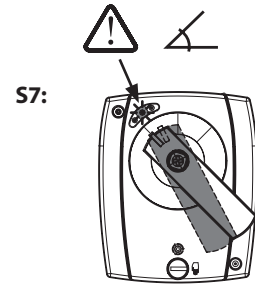

# AMB 162, AMB 182

AMB 162, AMB 182

Modulating

S1	S2	SIG.
0	0	U
1	1	I

S3	U/I
0	0-10 V/0-20 mA
1	2-10 V/4-20 mA

S4	
0	↻
1	↻

S5	S6	⌚
0	0	60 s
0	1	90 s
1	0	120 s
1	1	120 s

S7	Valve blockage
0	-
1	☀