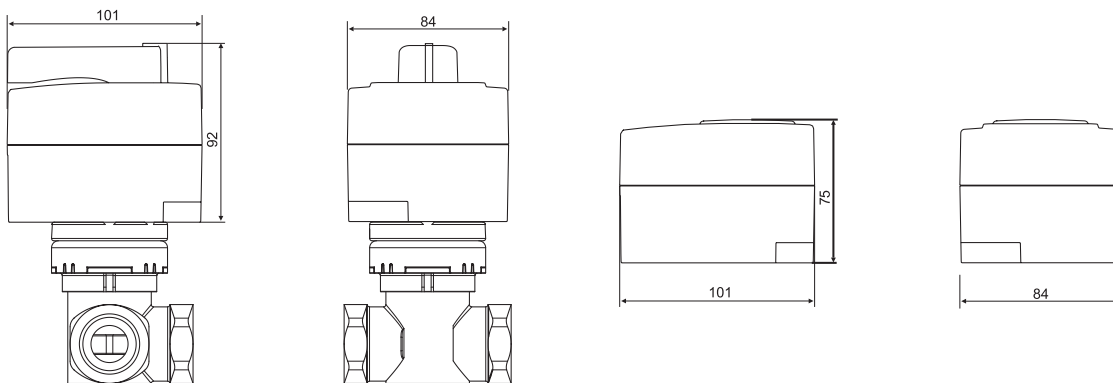

Danfoss A/S
Heating Segment • heating.danfoss.com • +45 7488 2222 • E-Mail: heating@danfoss.com

Danfoss can accept no responsibility for possible errors in catalogues, brochures and other printed material. Danfoss reserves the right to alter its products without notice. This also applies to products already on order provided that such alterations can be made without subsequent changes being necessary in specifications already agreed. All trademarks in this material are property of the respective companies. Danfoss and all Danfoss logotypes are trademarks of Danfoss A/S. All rights reserved.