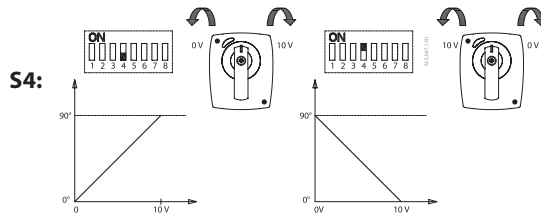

# AMB 162, AMB 182

AMB 162, AMB 182

Modulating

S1	S2	SIG.
0	0	U
1	1	I

S3	U/I
0	0-10 V/0-20 mA
1	2-10 V/4-20 mA

S4	
0	↻
1	↻

S5	S6	⌚
0	0	60 s
0	1	90 s
1	0	120 s
1	1	120 s

S7	Valve blockage
0	-
1	☀