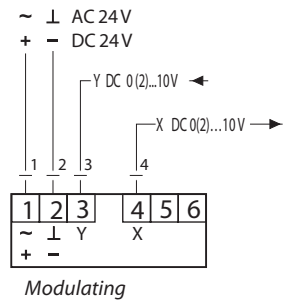

# AMB 162, AMB 182

AMB 162, AMB 182

Modulating

S1	S2	SIG.
0	0	U
1	1	I

S3	U/I
0	0-10 V/0-20 mA
1	2-10 V/4-20 mA

S4	
0	↻
1	↻

S5	S6	⌚
0	0	60 s
0	1	90 s
1	0	120 s
1	1	120 s

S7	Valve blockage
0	-
1	☀