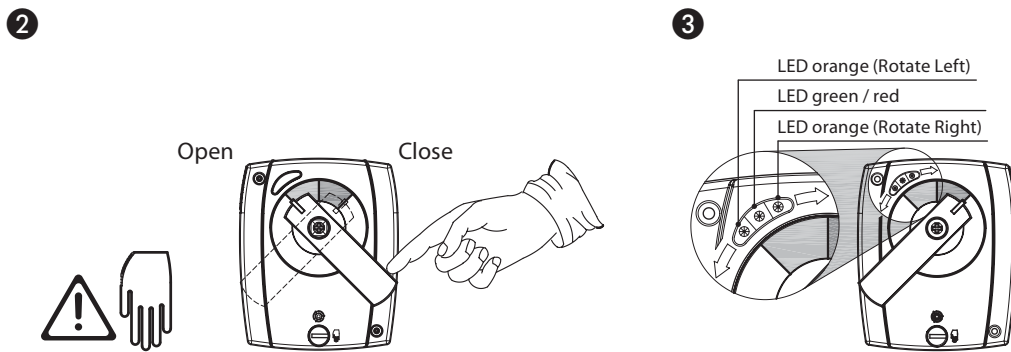

# AMB 162, AMB 182

AMB 162, AMB 182

Modulating

S1	S2	SIG.
0	0	U
1	1	I

S3	U/I
0	0-10 V/0-20 mA
1	2-10 V/4-20 mA

S4	
0	↻
1	↻

S5	S6	⌚
0	0	60 s
0	1	90 s
1	0	120 s
1	1	120 s

S7	Valve blockage
0	-
1	☀