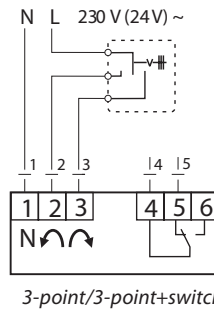

# AMB 162, AMB 182

AMB 162, AMB 182

Modulating

S1	S2	SIG.
0	0	U
1	1	I

S3	U/I
0	0-10 V/0-20 mA
1	2-10 V/4-20 mA

S4	
0	↻
1	↻

S5	S6	⌚
0	0	60 s
0	1	90 s
1	0	120 s
1	1	120 s

S7	Valve blockage
0	-
1	☀