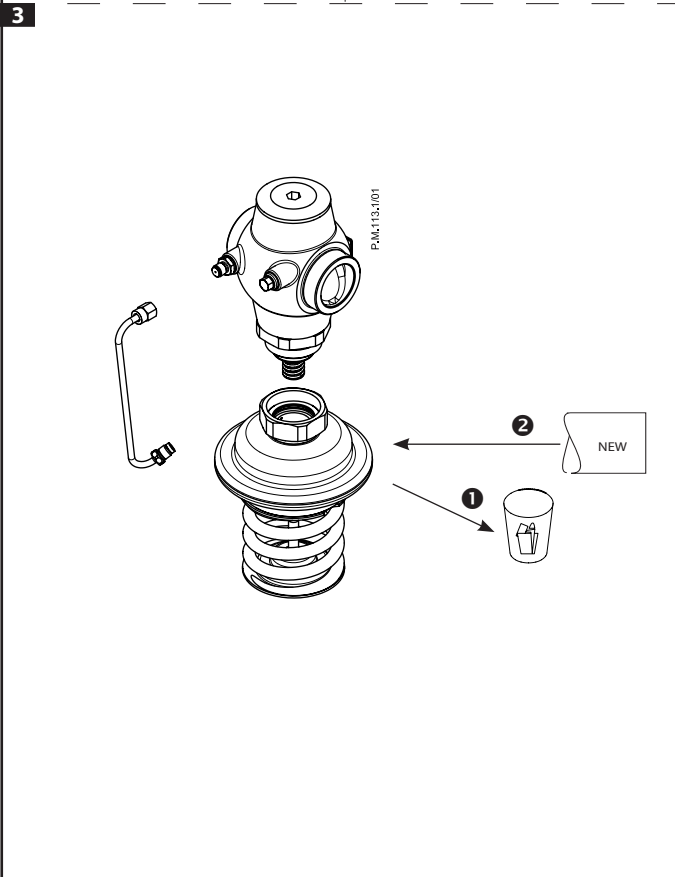

PN 25

AVA

M1

PN 25

AVA

M2