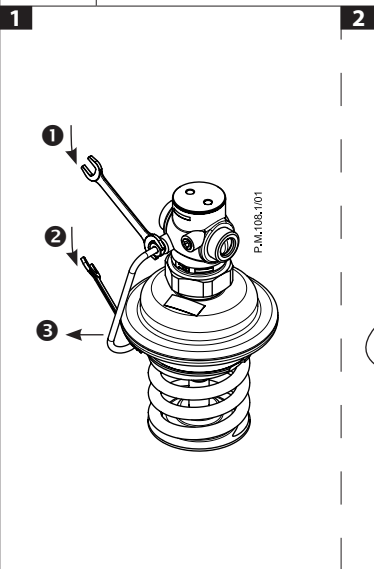

PN 25

AVA

M1

PN 25

AVA

M2