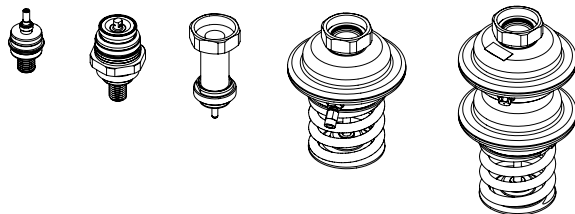

## Service kits

M1	CuSn5ZnPb (Rg5)
M2	EN-GJS-400-18-LT (GGG 40.3)

2	PN 25	AVA	M1
2	PN 25	AVA	M2
3	PN 25	AVDS	M1
4	PN 25	SAVA	M1
4	PN 25	SAVA	M2
5	PN 25	SAVD	M1
5	PN 25	SAVD	M2

PN 25

AVA

M1

PN 25

AVA