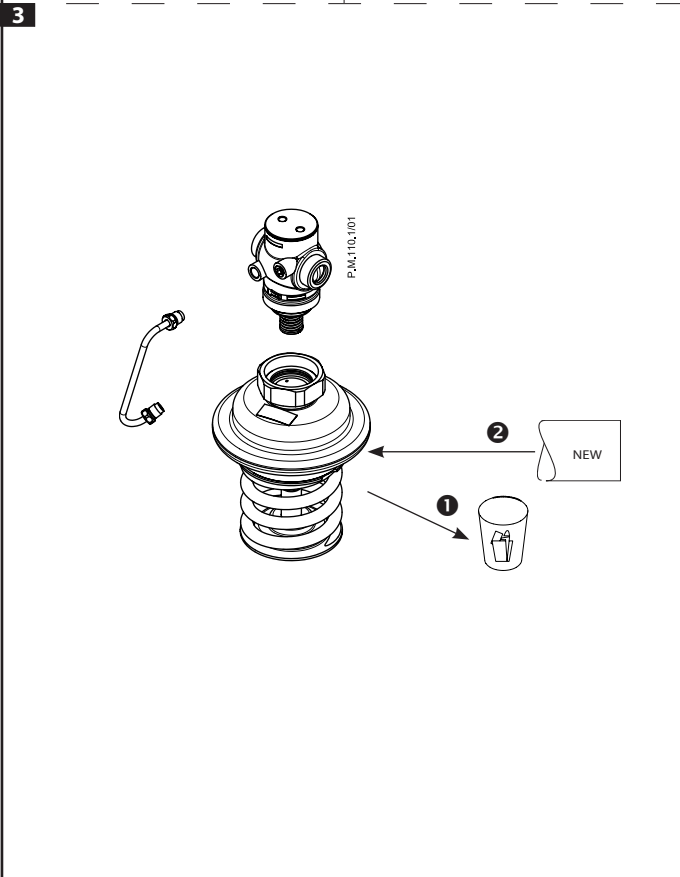

PN 25

AVA

M1

PN 25

AVA

M2