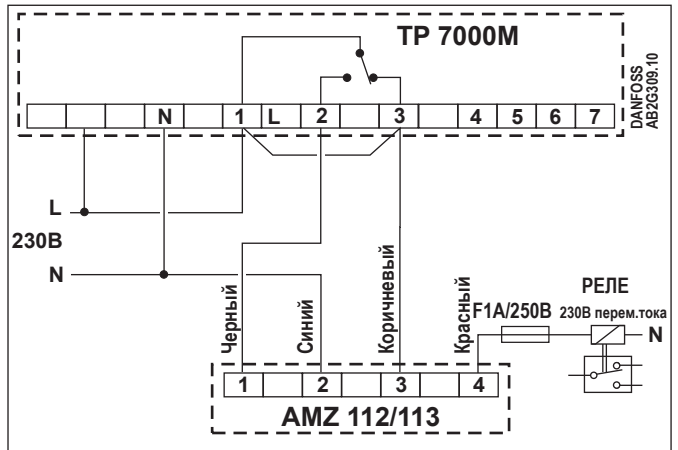

Комнатный термостат TP7000M + AMZ 112/113