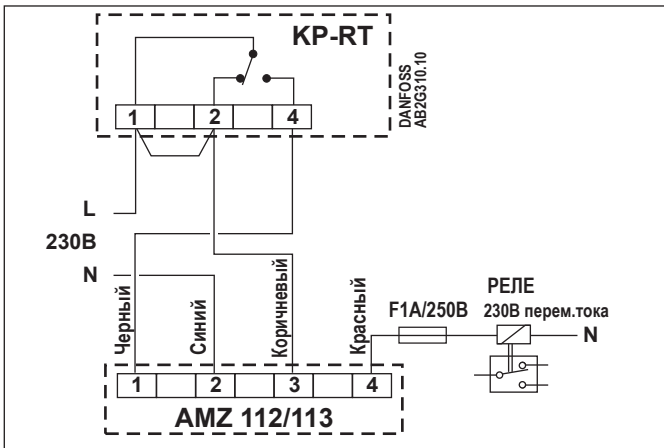

Термостат KP-RT с перекидным контактом + AMZ 112/113