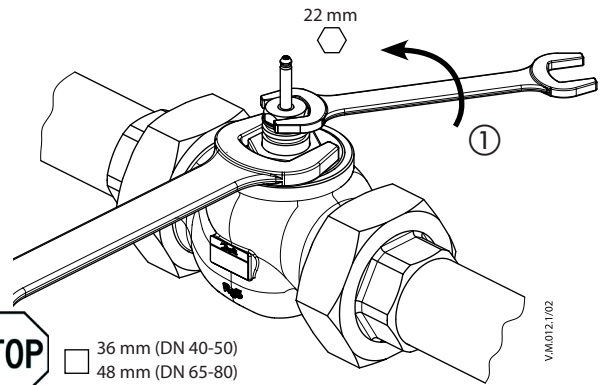

Installation Guide

Service kits - stuffing box for VRB, VRG, VF, VL (Gen. 2009)

DN 15	065Z0321
DN 20	065Z0322
DN 25	065Z0323
DN 32	065Z0324

DN 40-50	065Z0325
DN 65-80	065Z0327

22 mm

36 mm

48 mm

36 mm (DN 40-50)
48 mm (DN 65-80)

VM012/02

VM012/02

VM012/02

36 mm (DN 40-50)
48 mm (DN 65-80)

VM012/02