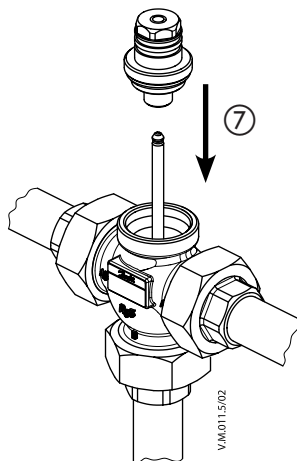

Installation Guide

Service kits - stuffing box for VRB, VRG, VF, VL (Gen. 2009)

DN 15	065Z0321
DN 20	065Z0322
DN 25	065Z0323
DN 32	065Z0324

DN 40-50	065Z0325
DN 65-80	065Z0327

22 mm

36 mm

48 mm

36 mm (DN 40-50)
48 mm (DN 65-80)

VM012/02

VM012/02

VM012/02

36 mm (DN 40-50)
48 mm (DN 65-80)

VM012/02