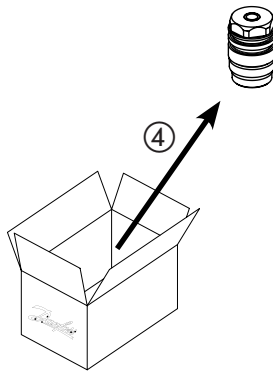

Installation Guide

Service kits - stuffing box for VRB, VRG, VF, VL (Gen. 2009)

DN 15	065Z0321
DN 20	065Z0322
DN 25	065Z0323
DN 32	065Z0324

DN 40-50	065Z0325
DN 65-80	065Z0327

22 mm

36 mm

48 mm

36 mm (DN 40-50)
48 mm (DN 65-80)

VM012/02

VM012/02

VM012/02

36 mm (DN 40-50)
48 mm (DN 65-80)

VM012/02