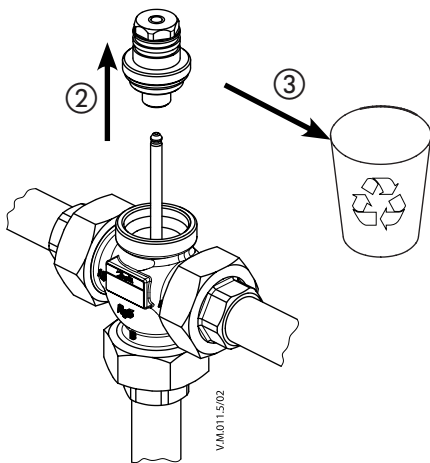

Installation Guide

Service kits - stuffing box for VRB, VRG, VF, VL (Gen. 2009)

DN 15	065Z0321
DN 20	065Z0322
DN 25	065Z0323
DN 32	065Z0324

DN 40-50	065Z0325
DN 65-80	065Z0327

22 mm

36 mm

48 mm

36 mm (DN 40-50)
48 mm (DN 65-80)

VM012/02

VM012/02

VM012/02

36 mm (DN 40-50)
48 mm (DN 65-80)

VM012/02