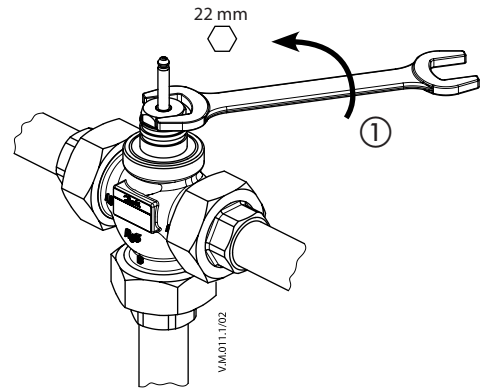

Installation Guide

Service kits - stuffing box for VRB, VRG, VF, VL (Gen. 2009)

DN 15	065Z0321
DN 20	065Z0322
DN 25	065Z0323
DN 32	065Z0324

DN 40-50	065Z0325
DN 65-80	065Z0327

22 mm

36 mm

48 mm

36 mm (DN 40-50)
48 mm (DN 65-80)

VM012/02

VM012/02

VM012/02

36 mm (DN 40-50)
48 mm (DN 65-80)

VM012/02