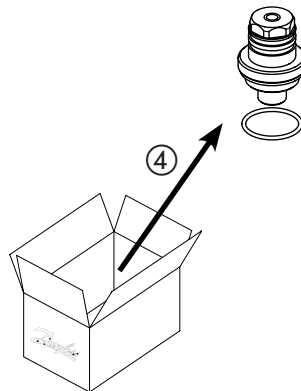

Installation Guide

Service kits - stuffing box for VRB, VRG, VF, VL (Gen. 2009)

DN 15	065Z0321
DN 20	065Z0322
DN 25	065Z0323
DN 32	065Z0324

DN 40-50	065Z0325
DN 65-80	065Z0327

22 mm

36 mm

48 mm

36 mm (DN 40-50)
48 mm (DN 65-80)

VM012/02

VM012/02

VM012/02

36 mm (DN 40-50)
48 mm (DN 65-80)

VM012/02