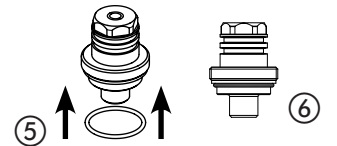

Installation Guide

Service kits - stuffing box for VRB, VRG, VF, VL (Gen. 2009)

DN 15	065Z0321
DN 20	065Z0322
DN 25	065Z0323
DN 32	065Z0324

DN 40-50	065Z0325
DN 65-80	065Z0327

22 mm

36 mm

48 mm

36 mm (DN 40-50)
48 mm (DN 65-80)

VM012/02

VM012/02

VM012/02

36 mm (DN 40-50)
48 mm (DN 65-80)

VM012/02