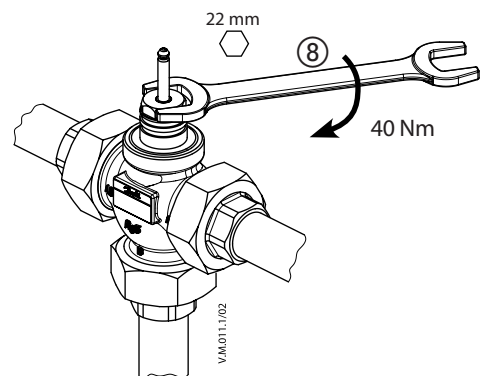

Installation Guide

Service kits - stuffing box for VRB, VRG, VF, VL (Gen. 2009)

DN 15	065Z0321
DN 20	065Z0322
DN 25	065Z0323
DN 32	065Z0324

DN 40-50	065Z0325
DN 65-80	065Z0327

22 mm

36 mm

48 mm

36 mm (DN 40-50)
48 mm (DN 65-80)

VM012/02

VM012/02

VM012/02

36 mm (DN 40-50)
48 mm (DN 65-80)

VM012/02