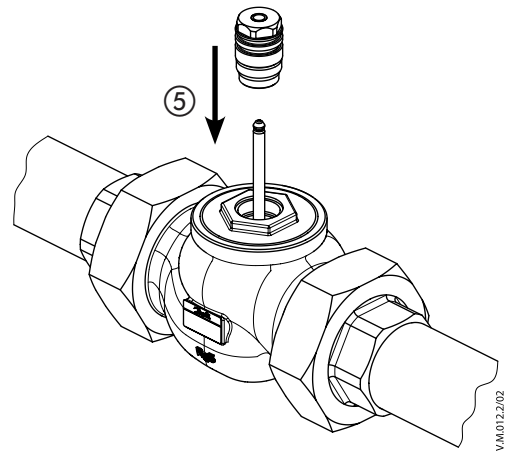

Installation Guide

Service kits - stuffing box for VRB, VRG, VF, VL (Gen. 2009)

DN 15	065Z0321
DN 20	065Z0322
DN 25	065Z0323
DN 32	065Z0324

DN 40-50	065Z0325
DN 65-80	065Z0327

22 mm

36 mm

48 mm

36 mm (DN 40-50)
48 mm (DN 65-80)

VM012/02

VM012/02

VM012/02

36 mm (DN 40-50)
48 mm (DN 65-80)

VM012/02