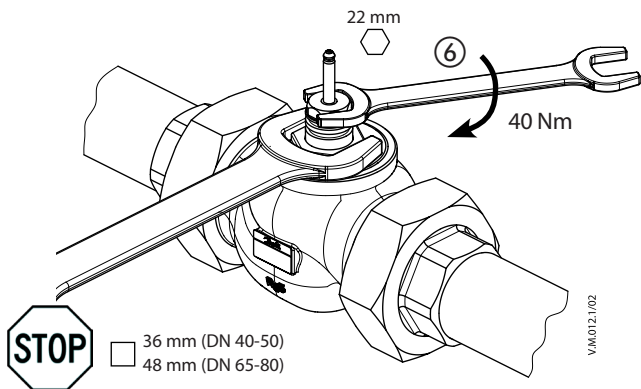

Installation Guide

Service kits - stuffing box for VRB, VRG, VF, VL (Gen. 2009)

DN 15	065Z0321
DN 20	065Z0322
DN 25	065Z0323
DN 32	065Z0324

DN 40-50	065Z0325
DN 65-80	065Z0327

22 mm

36 mm

48 mm

36 mm (DN 40-50)
48 mm (DN 65-80)

VM012/02

VM012/02

VM012/02

36 mm (DN 40-50)
48 mm (DN 65-80)

VM012/02