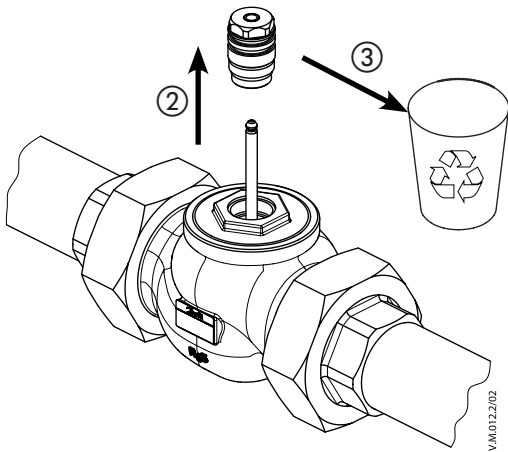

Installation Guide

Service kits - stuffing box for VRB, VRG, VF, VL (Gen. 2009)

DN 15	065Z0321
DN 20	065Z0322
DN 25	065Z0323
DN 32	065Z0324

DN 40-50	065Z0325
DN 65-80	065Z0327

22 mm

36 mm

48 mm

36 mm (DN 40-50)
48 mm (DN 65-80)

VM012/02

VM012/02

VM012/02

36 mm (DN 40-50)
48 mm (DN 65-80)

VM012/02